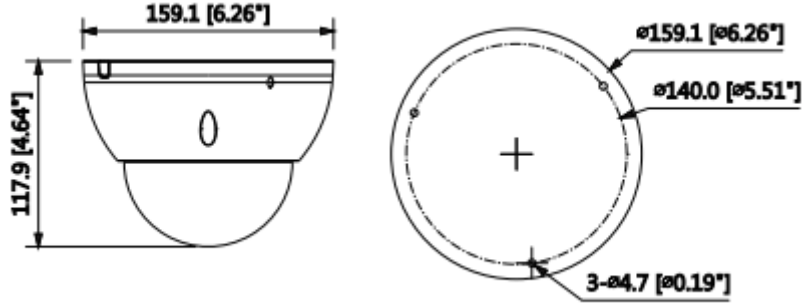

IPC-HDBW8231EP-Z

2MP WDR IR Dome Network Kamera

| | |
|-------------------------|--|
| Akıllı IR | Mevcut |
| Ultra Defog (Anti Sis) | Mevcut |
| Dijital Zoom | 16x |
| Flip | 0 ° / 90 ° / 180 ° / 270 ° |
| Mirror | Kapalı / Açık |
| Özel Alan Maskeleymesi | Kapalı / Açık (4 Alan, Dikdörtgen) |
| Ses | |
| Sıkıştırma | G.711a / G.711Mu / AAC / G.726 |
| Network | |
| Ethernet | RJ-45 (100 / 1000Base-T) |
| Protokol | HTTP; HTTPS; TCP; ARP; RTSP; RTP; UDP, SMTP, FTP; DHCP; DNS; DDNS; PPPOE; IPv4 / v6; QoS; UPnP; NTP; Bonjour, 802.1 x, çok noktaya yayın, ICMP, IGMP, SNMP |
| ONVIF | ONVIF, PSIA, CGI |
| Akış Yöntemi | Tekli / Çoklu |
| Maks. Kullanıcı Erişimi | 10 Kullanıcı / 20 Kullanıcı |
| Direkt Depolama | NAS Anında kayıt için Yerel PC Mirco SD kart 128GB |
| Web Görüntüleyici | IE, Chrome, Firefox, Safari |
| Yazılım Yönetimi | Akıllı PSS, DSS, Easy4ip |
| Akıllı Telefon | IOS, Android |
| Sertifikalar | |
| Sertifikalar | CE (EN 60950: 2000) UL: UL60950-1 FCC: FCC Bölüm 15 Alt Kısım B |
| Arayüz | |
| Video Arayüzü | 1 Port (Sadece ayarlama için) |
| Ses Arayüzü | 1/1 kanal Giriş / Çıkış |
| RS485 | - |
| Alarm | 1 kanal Giriş: 5mA 5VDC 1 kanal Çıkış: 1A 30VDC / 0.5A 50VAC |
| Güç | |

IPC-HDBW8231EP-Z

2MP WDR IR Dome Network Kamera

| | |
|--------------------------|--|
| Güç Kaynağı | DC12V, AC24V, PoE + (802.3at) |
| Güç Tüketimi | <18W |
| Çalışma Ortamı | |
| Çalışma Koşulları | -40 ° C ~ + 60 ° C (-40 ° F ~ + 140 ° F) / az% 95 RH |
| Dayanıklılık Koşulları | -40 ° C ~ + 60 ° C (-40 ° F ~ + 140 ° F) / az% 95 RH |
| Koruma Sertifikası | IP67 |
| Dayanıklılık Sertifikası | IK10 |
| Kasa | |
| Kasa | Metal |
| Boyutlar | Φ159.1mm x 117.9mm |
| Net Ağırlık | 0.96kg |